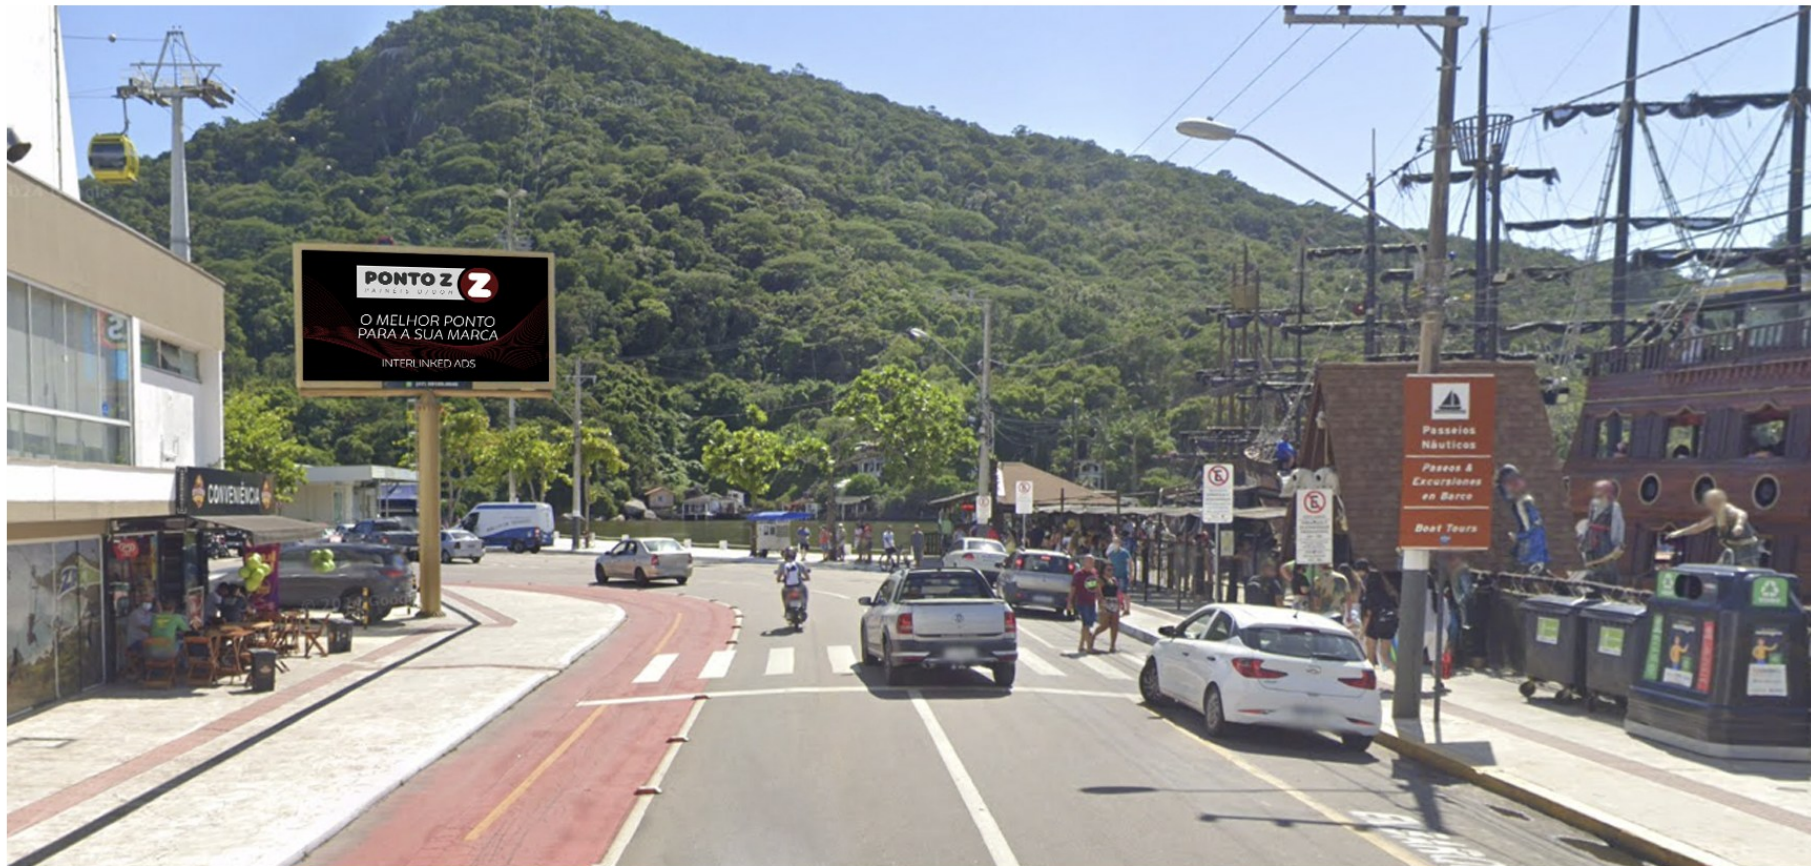

LED 021

PAINEL HORIZONTAL
DIMENSÃO: 6m x 3m
RESOLUÇÃO: 1920 x 1080 pixels

AUDIÊNCIA
+ DE 850 MIL IMPACTOS
MENSAIS
VERÃO + 850%

PRÓXIMO A TUDO E À TODOS
Parque Unipraias, Marina Tedesco, Barco Pirata,
Bares, Restaurantes e Praia de Balneário Camboriú.

VEJA A LOCALIZAÇÃO NO
 Google Maps